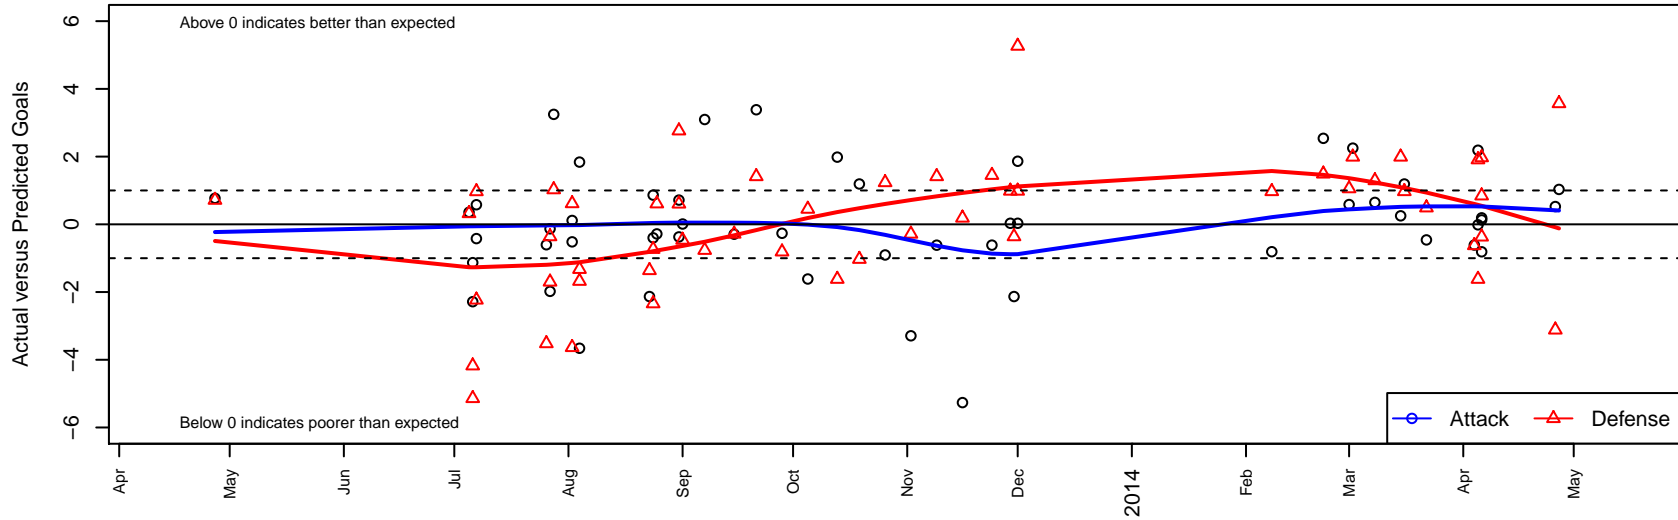

Fuerza FC Academy B00
Dots are actual minus expected GF (blue circles) and GA (red triangles).
Blue line is smoothed change in attack strength. Red is smoothed change in defense strength.